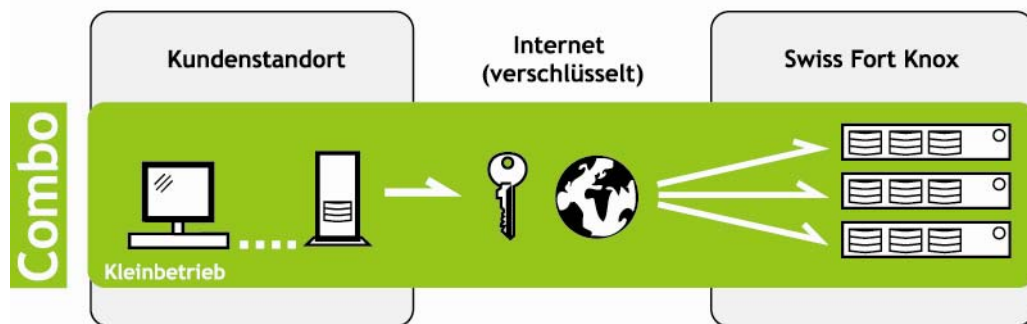

## Produktbeschreibung SWISSVAULT Combo

### SWISSVAULT Hauptmerkmale

- Vollautomatisches Backup via Internet
- Datenlagerung im SWISS FORT KNOX
- 448-bit Verschlüsselung für Lagerung
- Standortunabhängig
- Umfangreiche Daten-History

### SWISSVAULT Combo Spezifikationen

- Individuelles Baukastenprinzip
- Integration von Servern möglich
- Backup-Kapazität von 1GB – 2.5TB
- Keine Initialkosten für Hardware
- Ab CHF 34 pro Monat (exkl. MWST)

### Ideal für KMUs

SWISSVAULT Combo ist die ideale Backuplösung für jeden Kleinbetrieb. Der Service wird der bestehenden IT-Infrastruktur angepasst. Sparen Sie Kosten und gewinnen Sie Ressourcen durch eine eigenständige Lösung: Eine beliebige Anzahl Arbeitsplätze (ohne Netzwerkverbindung) und Server kann in diesem Service integriert werden. Die Daten werden auf einem Grosssystem im SWISS FORT KNOX gespeichert.